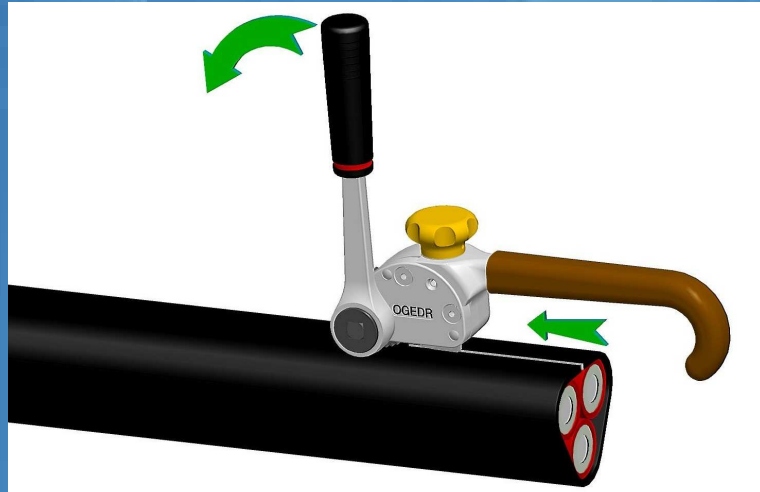

ALROC - MV - Outer sheath OGEDR

O
G
E
D
R

ALROC

Z.I de la
fonderie
72160 Tuffé
France

Tel: 02.43.71.11. 80

Fax : 02.43.71.16.51

Web : www.alroc.fr
commercial@alroc.fr

FONCTIONS

OGEDR tool allows to remove protector sheath of MV cable with Directly Enhanced Burying. L'outil OGEDR permet d'enlever la sur-gaine protectrice des câbles HTA à Enterrabilité Directe Renforcée.

CARACTERISTIQUES

☞ Cutting of outer sheath on MV cable DEB

☞ Deliver in a box (300x275x140mm) (Weight of the box: 1.85 kg)

L : 218 mm   Weight: 840 g
ℓ : 72 mm
H : 80 mm