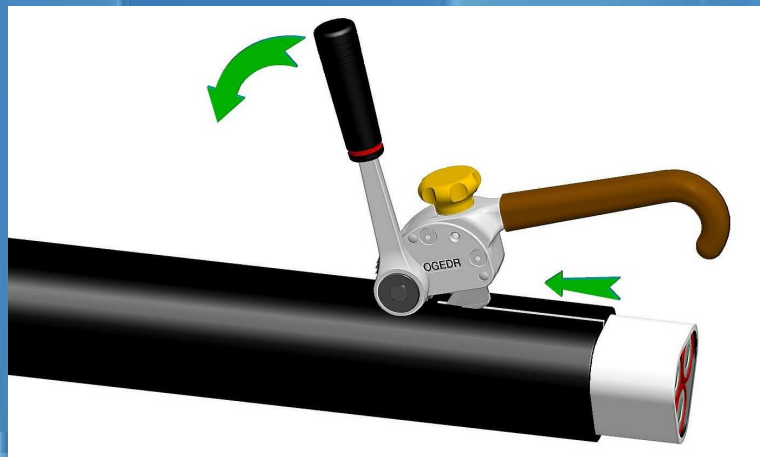

ALROC - MV - Outer sheath OGEDR

O
G
E
D
R

ALROC

Z.I de la
fonderie
72160 Tuffé
France

Tel: 02.43.71.11. 80

Fax : 02.43.71.16.51

Web : www.alroc.fr
commercial@alroc.fr

FONCTIONS

OGEDR tool allows to remove protector sheath of MV cable with Directly Enhanced Burying. L'outil OGEDR permet d'enlever la sur-gaine protectrice des câbles HTA à Enterrabilité Directe Renforcée.

CARACTERISTIQUES

☞ Cutting of outer sheath on MV cable DEB

☞ Deliver in a box (300x275x140mm) (Weight of the box: 1.85 kg)

L : 218 mm   Weight: 840 g
ℓ : 72 mm
H : 80 mm